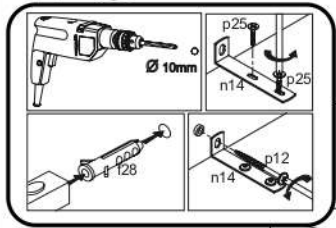

9

10

11

12

13

14

SK

POZOR! Nábytok musí byť trvalo pripevnený k stene tak, aby sa zamedzilo riziku prevrátania. Balík neobsahuje upevňovacie skrutky, pretože typ upevnenia je treba vybrať podľa typu steny. Vyberte typ vhodný pre Vašu stenu.

CZ

POZOR! Nábytek je nutné pevně připevnit ke zdi, abychom se vyhnuli riziku spojenému s jeho převrnutím. Součástí balení nejsou připevňovací šrouby, protože způsoby připevnění je nutné zvolit podle druhu stěny. Vyberte správný pro Váš typ stěny.