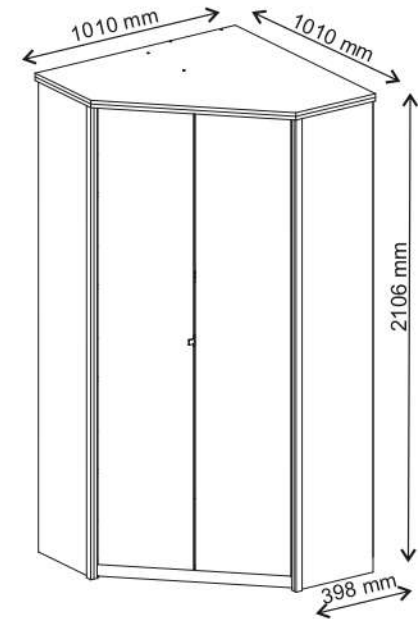

NORTY 2D

KODA	DIMENZIJE				PAKET
	1007	1007	16/32	1	
002	1007	1007	16/32	1	1/3
003	2008	478	16	1	3/3
004	973	973	16	1	1/3
005	2068	398	16/32	1	3/3
006	2068	398	16/32	1	3/3
007	2005	404	16	1	2/3
008	2005	404	16	1	2/3
009	2008	382	16	1	2/3
010	479	380	16	3	2/3
011	479	380	16	1	1/3
014	863	60	16	1	1/3
016	2032	498	3	1	3/3
017	2032	491	3	2	3/3
018	957	60	16	1	1/3
019	941	60	16	1	1/3
020	952			2	3/3
DODATKI				1	2/3

<p>x14 e1</p> <p>Ø5x50 mm</p> 	<p>x14 s1</p> 	<p>x14 r1</p> <p>Ø15x12 mm</p> 	<p>x14 r16</p> 
<p>x14 s2</p> 	<p>x24 p25</p> <p>Ø3.5x16 mm</p> 	<p>x32 f1</p> <p>Ø8x30 mm</p> 	<p>x2 e3</p> <p>Ø6x13 mm</p> 
<p>x1 z1</p> 	<p>x6 a16</p> 	<p>x6 b6</p> 	<p>x2 p38</p> <p>Ø3.5x16</p> 
<p>x4 n301</p> 	<p>x12 d1</p> 	<p>x10 k1</p> 	<p>x1 n25</p> 
<p>x1 c2z200</p> 	<p>x60 l1</p> 	<p>x1 n14</p> 	<p>x1 f28</p> <p>Ø8x40 mm</p> 
<p>x1 p12</p> <p>Ø4x50 mm</p> 			