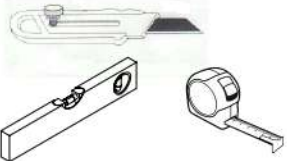

NORTY 2D

KODA	DIMENZIJE				PAKET
	1007	1007	16/32	1	
002	1007	1007	16/32	1	1/3
003	2008	478	16	1	3/3
004	973	973	16	1	1/3
005	2068	398	16/32	1	3/3
006	2068	398	16/32	1	3/3
007	2005	404	16	1	2/3
008	2005	404	16	1	2/3
009	2008	382	16	1	2/3
010	479	380	16	3	2/3
011	479	380	16	1	1/3
014	863	60	16	1	1/3
016	2032	498	3	1	3/3
017	2032	491	3	2	3/3
018	957	60	16	1	1/3
019	941	60	16	1	1/3
020	952			2	3/3
DODATKI				1	2/3

<p>x14 e1</p> <p>Ø5x50 mm</p> 	<p>x14 s1</p> 	<p>x14 r1</p> <p>Ø15x12 mm</p> 	<p>x14 r16</p> 
<p>x14 s2</p> 	<p>x24 p25</p> <p>Ø3.5x16 mm</p> 	<p>x32 f1</p> <p>Ø8x30 mm</p> 	<p>x2 e3</p> <p>Ø6x13 mm</p> 
<p>x1 z1</p> 	<p>x6 a16</p> 	<p>x6 b6</p> 	<p>x2 p38</p> <p>Ø3.5x16</p> 
<p>x4 n301</p> 	<p>x12 d1</p> 	<p>x10 k1</p> 	<p>x1 n25</p> 
<p>x1 c2z200</p> 	<p>x60 l1</p> 	<p>x1 n14</p> 	<p>x1 f28</p> <p>Ø8x40 mm</p> 
<p>x1 p12</p> <p>Ø4x50 mm</p> 			