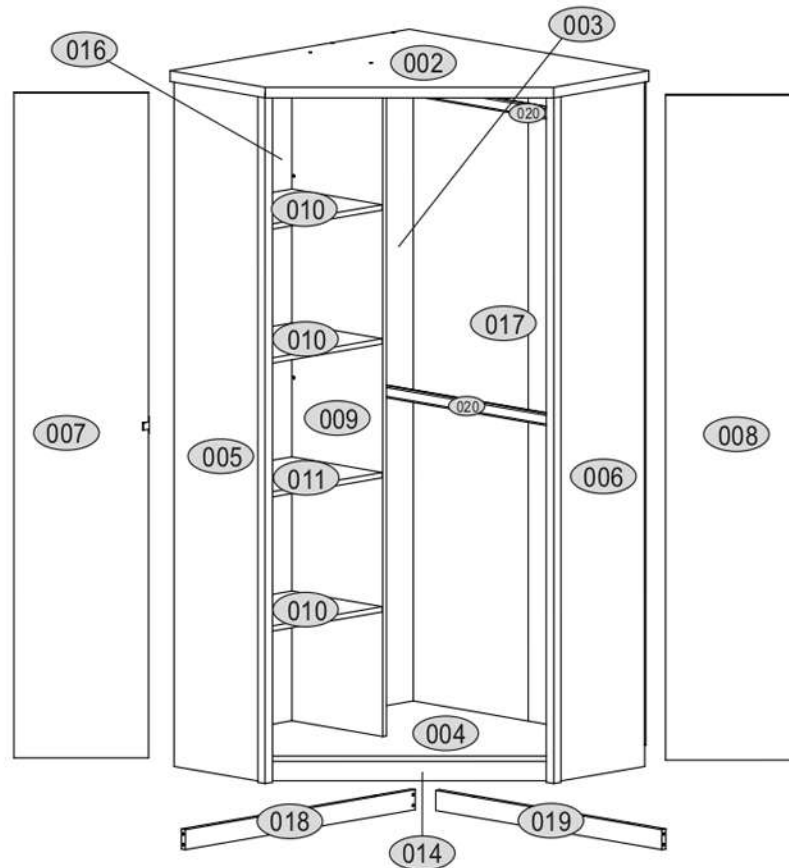

NORTY 2D

KODA	DIMENZIJE				PAKET
	1007	1007	16/32	1	
002	1007	1007	16/32	1	1/3
003	2008	478	16	1	3/3
004	973	973	16	1	1/3
005	2068	398	16/32	1	3/3
006	2068	398	16/32	1	3/3
007	2005	404	16	1	2/3
008	2005	404	16	1	2/3
009	2008	382	16	1	2/3
010	479	380	16	3	2/3
011	479	380	16	1	1/3
014	863	60	16	1	1/3
016	2032	498	3	1	3/3
017	2032	491	3	2	3/3
018	957	60	16	1	1/3
019	941	60	16	1	1/3
020	952			2	3/3
DODATKI				1	2/3

<p>x14 e1</p> <p>Ø5x50 mm</p> 	<p>x14 s1</p> 	<p>x14 r1</p> <p>Ø15x12 mm</p> 	<p>x14 r16</p> 
<p>x14 s2</p> 	<p>x24 p25</p> <p>Ø3.5x16 mm</p> 	<p>x32 f1</p> <p>Ø8x30 mm</p> 	<p>x2 e3</p> <p>Ø6x13 mm</p> 
<p>x1 z1</p> 	<p>x6 a16</p> 	<p>x6 b6</p> 	<p>x2 p38</p> <p>Ø3.5x16</p> 
<p>x4 n301</p> 	<p>x12 d1</p> 	<p>x10 k1</p> 	<p>x1 n25</p> 
<p>x1 c2z200</p> 	<p>x60 l1</p> 	<p>x1 n14</p> 	<p>x1 f28</p> <p>Ø8x40 mm</p> 
<p>x1 p12</p> <p>Ø4x50 mm</p> 			