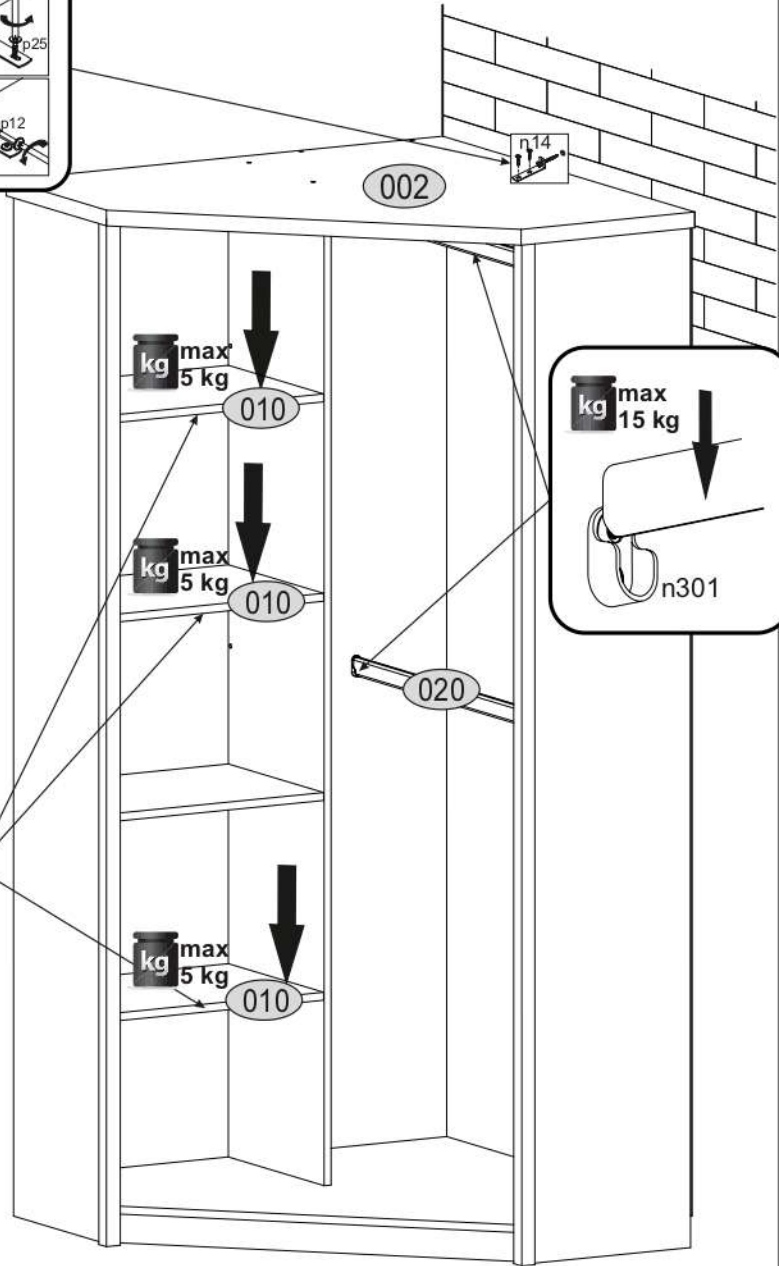

NORTY 2D

KODA	DIMENZIJE				PAKET
	1007	1007	16/32	1	
002	1007	1007	16/32	1	1/3
003	2008	478	16	1	3/3
004	973	973	16	1	1/3
005	2068	398	16/32	1	3/3
006	2068	398	16/32	1	3/3
007	2005	404	16	1	2/3
008	2005	404	16	1	2/3
009	2008	382	16	1	2/3
010	479	380	16	3	2/3
011	479	380	16	1	1/3
014	863	60	16	1	1/3
016	2032	498	3	1	3/3
017	2032	491	3	2	3/3
018	957	60	16	1	1/3
019	941	60	16	1	1/3
020	952			2	3/3
DODATKI				1	2/3

<p>x14 e1</p> <p>Ø5x50 mm</p> 	<p>x14 s1</p> 	<p>x14 r1</p> <p>Ø15x12 mm</p> 	<p>x14 r16</p> 
<p>x14 s2</p> 	<p>x24 p25</p> <p>Ø3.5x16 mm</p> 	<p>x32 f1</p> <p>Ø8x30 mm</p> 	<p>x2 e3</p> <p>Ø6x13 mm</p> 
<p>x1 z1</p> 	<p>x6 a16</p> 	<p>x6 b6</p> 	<p>x2 p38</p> <p>Ø3.5x16</p> 
<p>x4 n301</p> 	<p>x12 d1</p> 	<p>x10 k1</p> 	<p>x1 n25</p> 
<p>x1 c2z200</p> 	<p>x60 l1</p> 	<p>x1 n14</p> 	<p>x1 f28</p> <p>Ø8x40 mm</p> 
<p>x1 p12</p> <p>Ø4x50 mm</p> 			

9

10

11

12

13

14

SK

POZOR! Nábytok musí byť trvalo pripevnený k stene tak, aby sa zamedzilo riziku prevrátania. Balík neobsahuje upevňovacie skrutky, pretože typ upevnenia je treba vybrať podľa typu steny. Vyberte typ vhodný pre Vašu stenu.

CZ

POZOR! Nábytek je nutné pevně připevnit ke zdi, abychom se vyhnuli riziku spojenému s jeho převrnutím. Součástí balení nejsou připevňovací šrouby, protože způsoby připevnění je nutné zvolit podle druhu stěny. Vyberte správný pro Váš typ stěny.