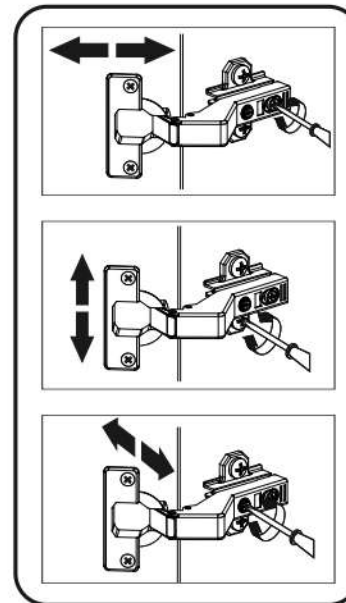

9

10

11

12

13

14

SK

POZOR! Nábytok musí byť trvalo pripevnený k stene tak, aby sa zamedzilo riziku prevrátania. Balík neobsahuje upevňovacie skrutky, pretože typ upevnenia je treba vybrať podľa typu steny. Vyberte typ vhodný pre Vašu stenu.

CZ

POZOR! Nábytek je nutné pevně připevnit ke zdi, abychom se vyhnuli riziku spojenému s jeho převrnutím. Součástí balení nejsou připevňovací šrouby, protože způsoby připevnění je nutné zvolit podle druhu stěny. Vyberte správný pro Váš typ stěny.